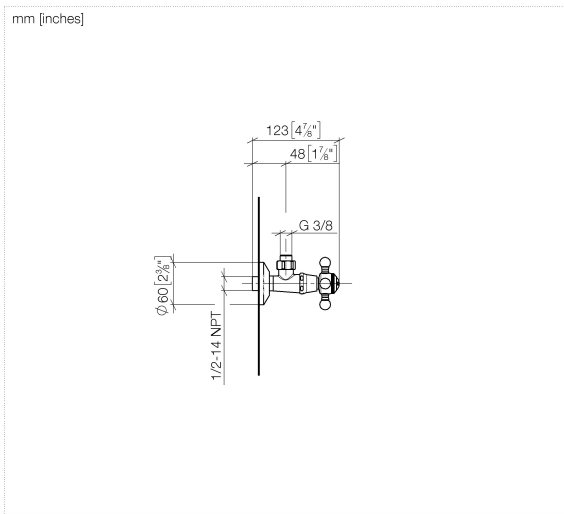

22 900 360

- Rosette Ø 60 mm
- Porzellanplättchen COLD

	Chrom	22 900 360-00
	Platin gebürstet	22 900 360-06
	Platin	22 900 360-08
	Messing (23kt Gold)	22 900 360-09
	Messing gebürstet (23kt Gold)	22 900 360-28
	Dark Platinum gebürstet	22 900 360-99

22 900 360

**Durchflussdiagramm**

22 900 360

Ersatzteile für die  
anderen  
Oberflächenvarianten  
finden Sie hier: Platin  
gebürstet

## Ersatzteilstückliste

Nr.	Artikelnummer	Benennung	Verbaumenge	Lieferzeit
1	04 27 01 003 00-00	Rosette	1	10
2	90 23 30 040 00-00	Verschraubung	1	10
3	90 90 03 023 01 90	Oberteil	1	2
4	09 21 02 055-00	Haube	1	10
5	04 20 36 002 06-00	Griff ( cold )	1	10
6	09 20 36 004-00	Griff	4	10
7	09 20 36 002-00	Griff	1	10
8	09 20 83 006 90	Griff	1	2
9	09 26 01 010 90	Zubehoer	1	2
10	09 20 36 005-00	Griff	1	10
11	04 30 30 029 00 90	Befestigungssatz	1	2