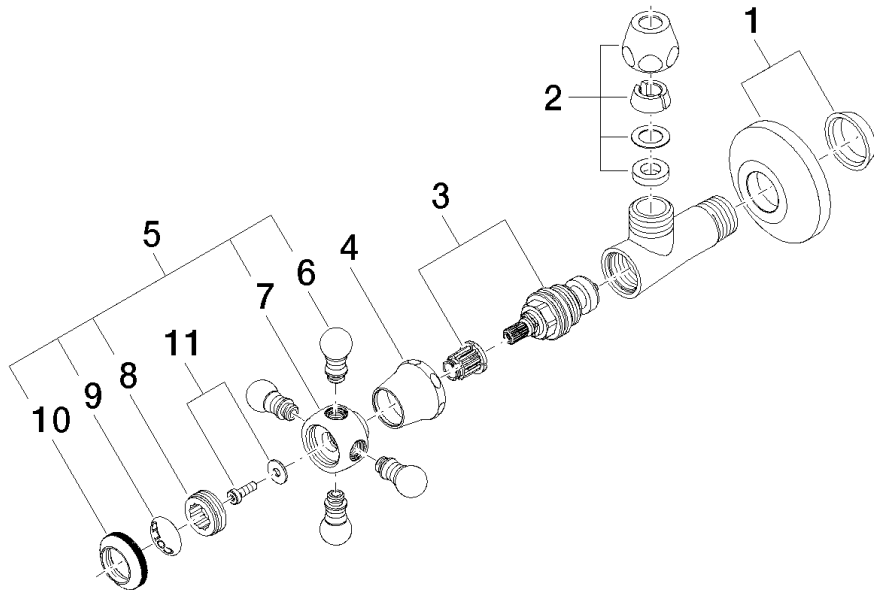

22 900 360

- Rosette Ø 60 mm
- Porzellanplättchen COLD

	Chrom	22 900 360-00
	Platin gebürstet	22 900 360-06
	Platin	22 900 360-08
	Messing (23kt Gold)	22 900 360-09
	Messing gebürstet (23kt Gold)	22 900 360-28
	Dark Platinum gebürstet	22 900 360-99

22 900 360

**Durchflussdiagramm**

22 900 360

Ersatzteile für die  
anderen  
Oberflächenvarianten  
finden Sie hier: Platin  
gebürstet

## Ersatzteilstückliste

Nr.	Artikelnummer	Benennung	Verbaumenge	Lieferzeit
1	04 27 01 003 00-00	Rosette	1	10
2	90 23 30 040 00-00	Verschraubung	1	10
3	90 90 03 023 01 90	Oberteil	1	2
4	09 21 02 055-00	Haube	1	10
5	04 20 36 002 06-00	Griff ( cold )	1	10
6	09 20 36 004-00	Griff	4	10
7	09 20 36 002-00	Griff	1	10
8	09 20 83 006 90	Griff	1	2
9	09 26 01 010 90	Zubehoer	1	2
10	09 20 36 005-00	Griff	1	10
11	04 30 30 029 00 90	Befestigungssatz	1	2